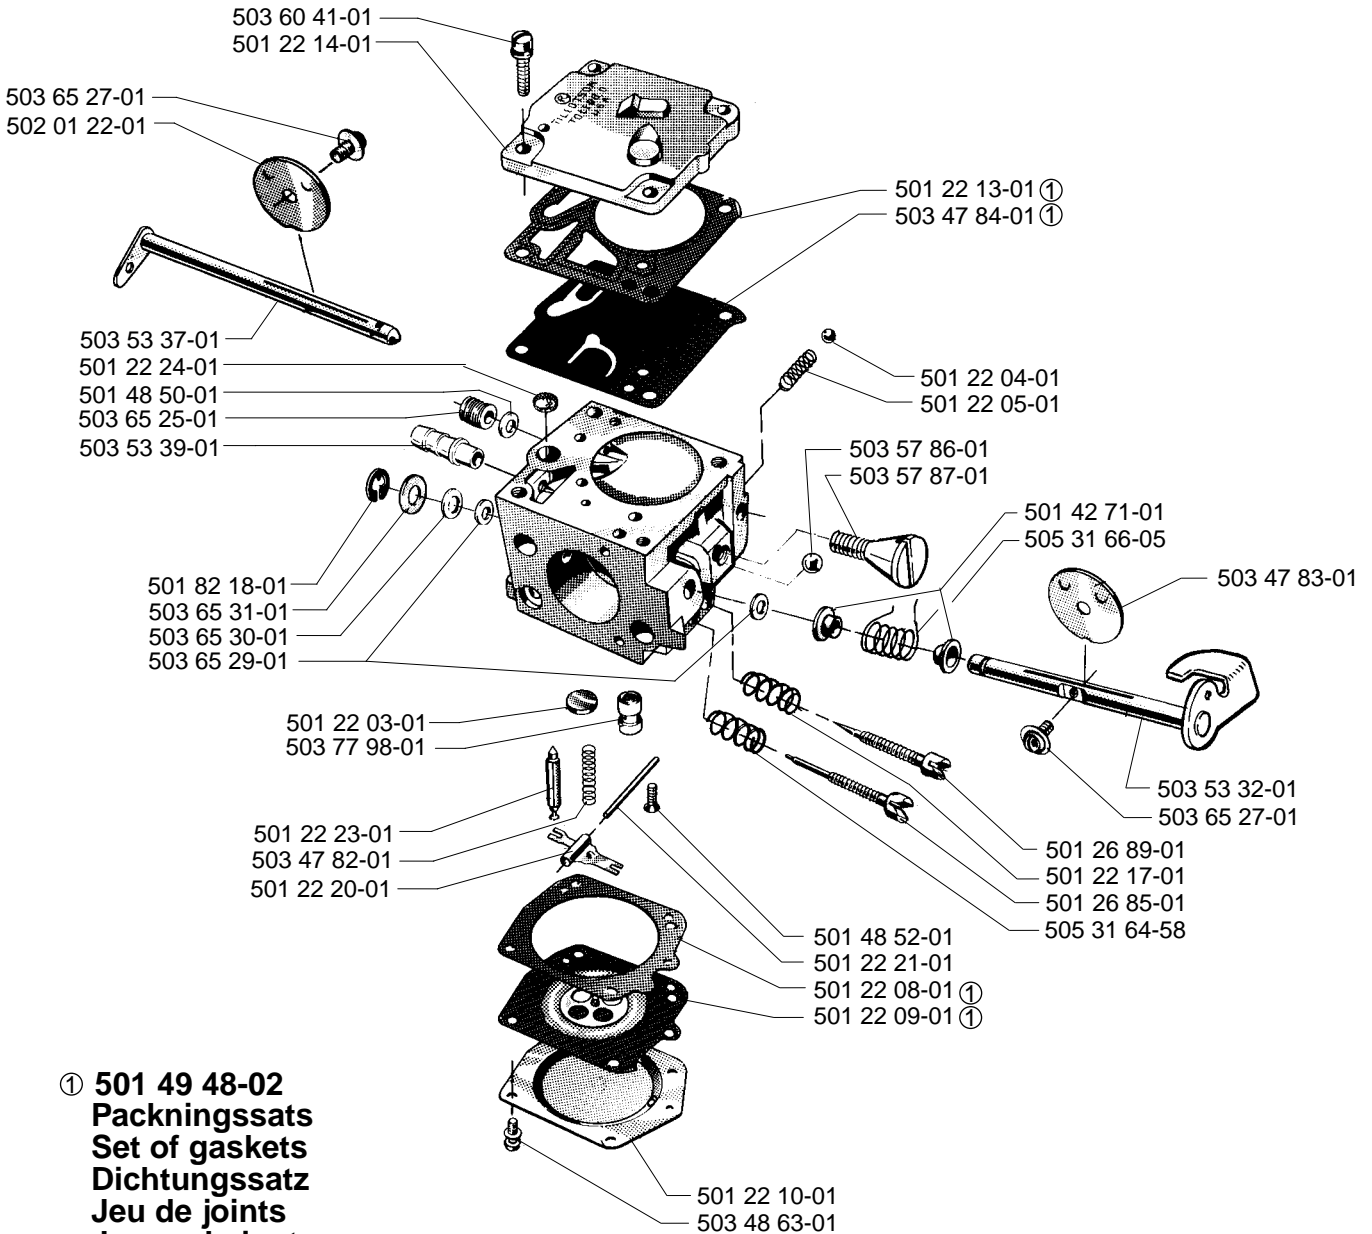

B

C

D

E**F****G*****compl 503 61 33-72****H*****compl 506 14 68-01**

K***compl 506 14 61-01****L**

M *compl 503 61 55-71

N compl 503 28 03-17

Tillotson HS 255B

① 501 49 48-02
Packningssats
Set of gaskets
Dichtungssatz
Jeu de joints
Juego de juntas

R

Tillbehör
Accessories
Zubehöre
Accessoires
Accesorios

501 69 17-02

P

compl 506 20 56-01

S

Up to 5170103
(1995)