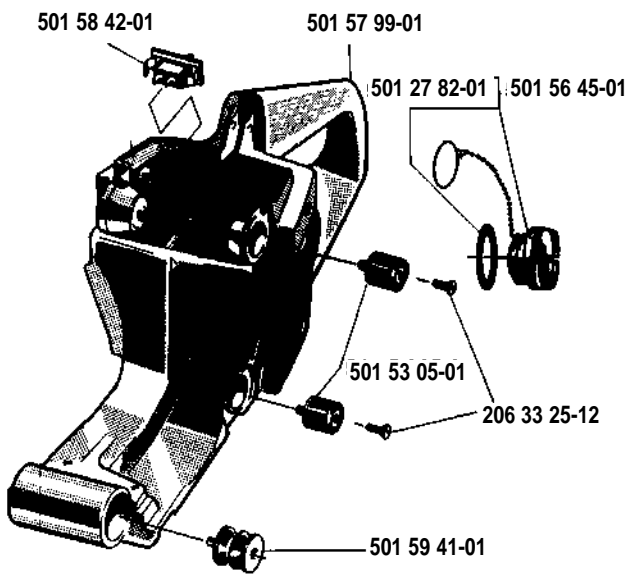

40

1. 1978

Reservdelar

Spare parts

Ersatzteile

Pièces de rechange

501 61 01-01

Kedjebroms, kompl.
Chain brake, compl.
Kettenbremse, kompl.
Frein de chaîne, compl.

297 04 65-02

501 49 52-01

50 14 627-01

501 59 73-01

28 81 262-01

50 14 968-01

50 14 629-01

280 14 13-41