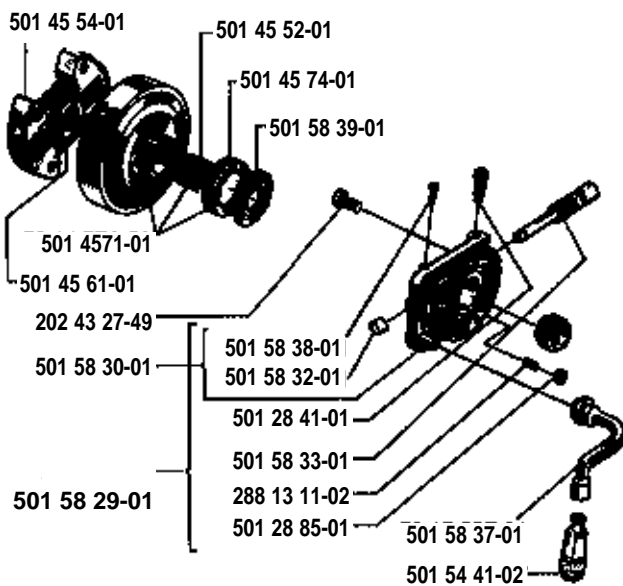

40

1. 1978

Reservdelar

Spare parts

Ersatzteile

Pièces de rechange

501 61 01-01

Kedjebroms, kompl.
Chain brake, compl.
Kettenbremse, kompl.
Frein de chaîne, compl.

297 04 65-02

501 49 52-01

50 14 627-01

501 59 73-01

28 81 262-01

50 14 968-01

50 14 629-01

280 14 13-41

50 14 137-01

28 81 439-02

501 54 15-01

50 14 135-01

501 49 50-61

50 14 966-01

501 46 58-01

50 14 967-01

28 81 550-01

206 32 91-12

501 49 53-01

50 15 183-01

501 49 54-01

501 60 85-01

501 49 55-01

206 22 84-11