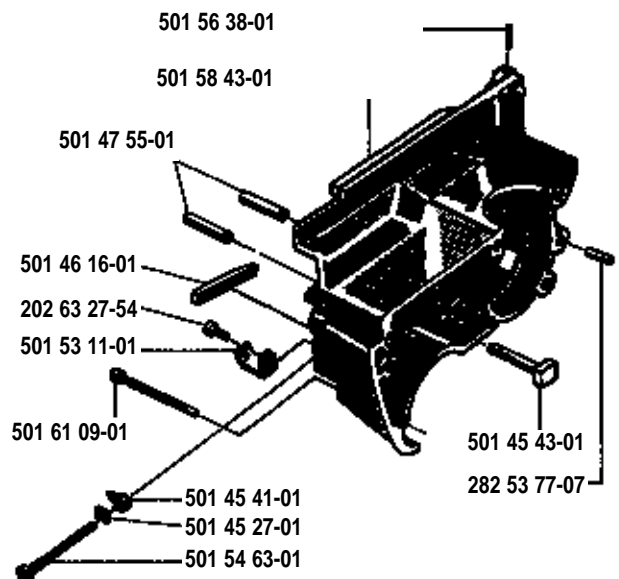

40

1. 1978

Reservdelar

Spare parts

Ersatzteile

Pièces de rechange

501 61 01-01

Kedjebroms, kompl.
Chain brake, compl.
Kettenbremse, kompl.
Frein de chaîne, compl.

297 04 65-02

501 49 52-01

50 14 627-01

501 59 73-01

28 81 262-01

50 14 968-01

50 14 629-01

280 14 13-41