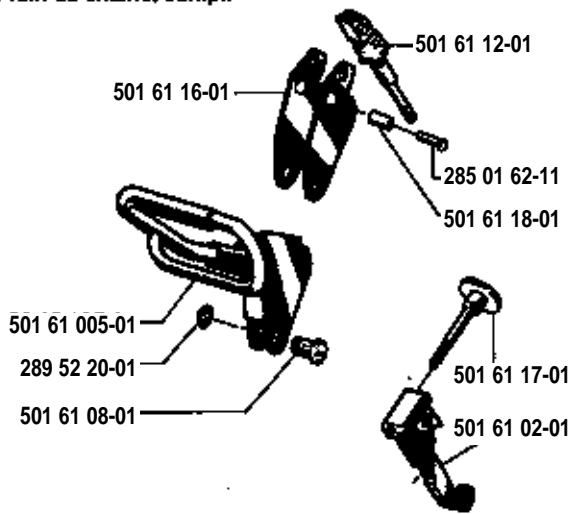

40

1. 1978

Reservdelar

Spare parts

Ersatzteile

Pièces de rechange

501 61 01-01

Kedjebroms, kompl.
Chain brake, compl.
Kettenbremse, kompl.
Frein de chaîne, compl.

297 04 65-02

501 49 52-01

50 14 627-01

501 59 73-01

28 81 262-01

50 14 968-01

50 14 629-01

280 14 13-41

50 14 137-01

28 81 439-02

501 54 15-01

50 14 135-01

501 49 50-61

50 14 966-01

501 46 58-01

50 14 967-01

28 81 550-01

206 32 91-12

501 49 53-01

50 15 183-01

501 49 54-01

501 60 85-01

501 49 55-01

206 22 84-11