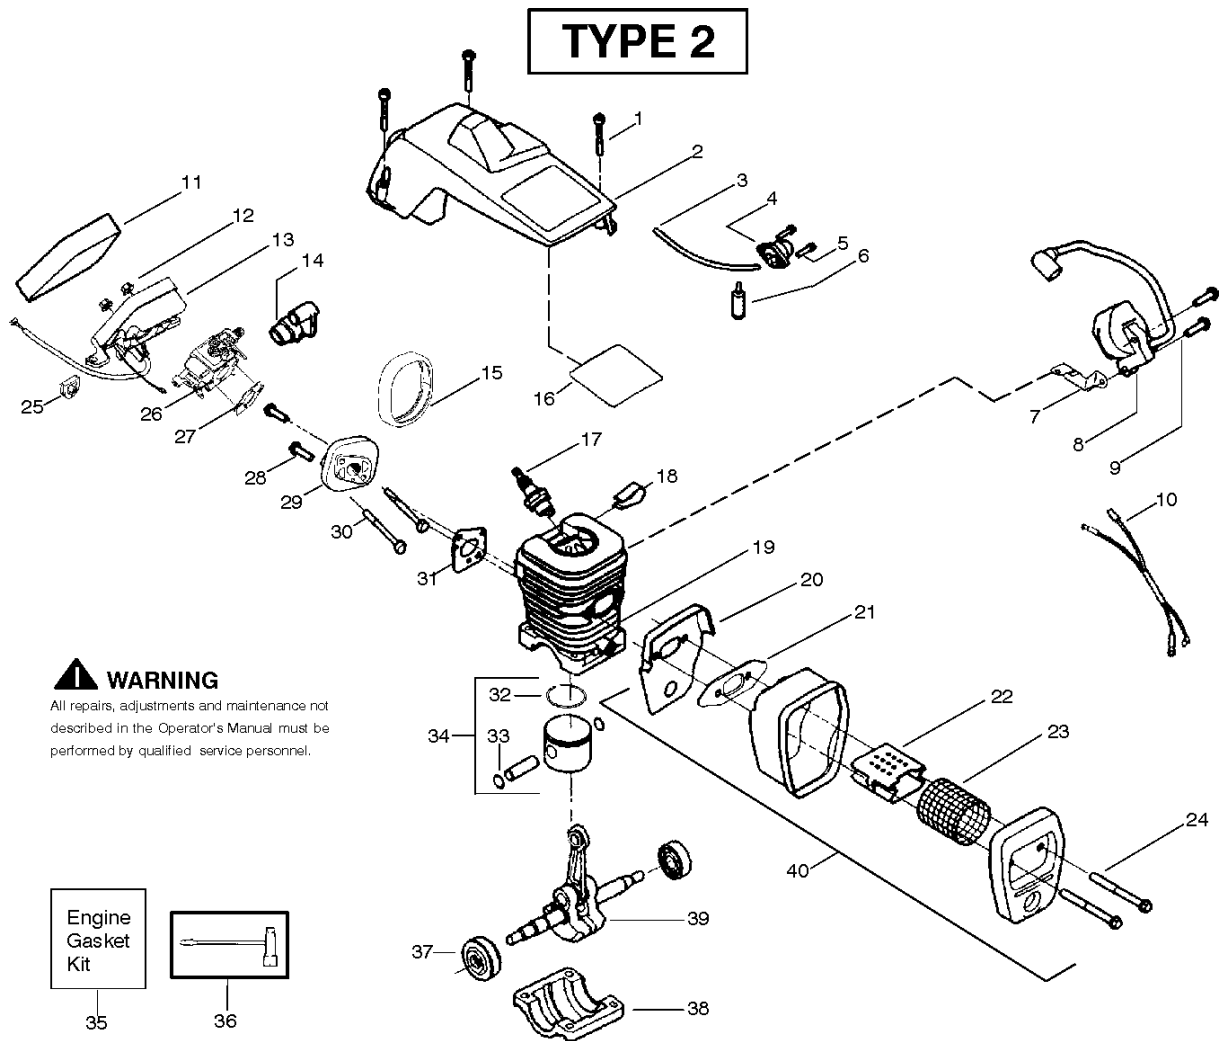

MOTEUR

MAC 2416 AVT, 952802078, 2008-05

Référence	Numéro de Pièce	Description	Remarque	QTÉ Kit équipement
1	530 01 61-53	VIS		1
2	530 05 69-14	CAPOT DE CYLINDRE		1
3	530 06 92-47	TUYAU		1
4	530 07 18-35	KIT		1
5	530 01 57-80	VIS		1
6	530 09 56-46	FILTRE		1
7	530 04 74-42	PLAQUE		1
8	530 03 92-38	BLOC ELECTRONIQUE		1
9	530 01 58-14	VIS		1
10	530 05 74-75	ASSEMBLY		1
11	530 03 77-93	FILTRE À AIR		1
12	530 01 61-01	ÉCROU		1
13	530 05 77-02	ASSEMBLY		1
14	530 03 55-26	DOUILLE		1
15	530 05 41-44	JOINT		1
16	530 05 56-98	PROTECTEUR		1
17	952 03 01-50	BOUGIE D'ALLUMAGE		1
18	530 01 61-36	COUVERCLE		1
19	530 01 25-50	CYLINDRE		1
20	530 04 98-70	PLAQUE		1
21	530 06 96-08	JOINT		1
22	530 03 78-13	PROTECTEUR		1
23	530 03 61-03	ECRAN		1
24	530 01 61-32	BOULON		1
25	530 04 76-31	PASSAGE		1
	545 08 18-85	CARBURATEUR		1
27	530 06 96-08	JOINT		1
28	530 01 63-86	VIS		1
29	530 04 97-00	PAROI		1
30	530 01 61-87	VIS		1
31	530 06 96-08	JOINT		1
32	530 03 87-29	SEGMENT		1
33	530 01 56-97	CIRCLIPS		1
34	530 07 14-08	PISTON		1
35	530 06 96-08	JOINT		1
36	530 03 11-35	CLE ALLEN		1
37	530 05 63-63	ROULEMENT		1
38	530 03 79-35	CARTER		1
39	530 04 70-62	VILEBREQUIN		1
40	530 04 72-07	SILENCIEUX		1