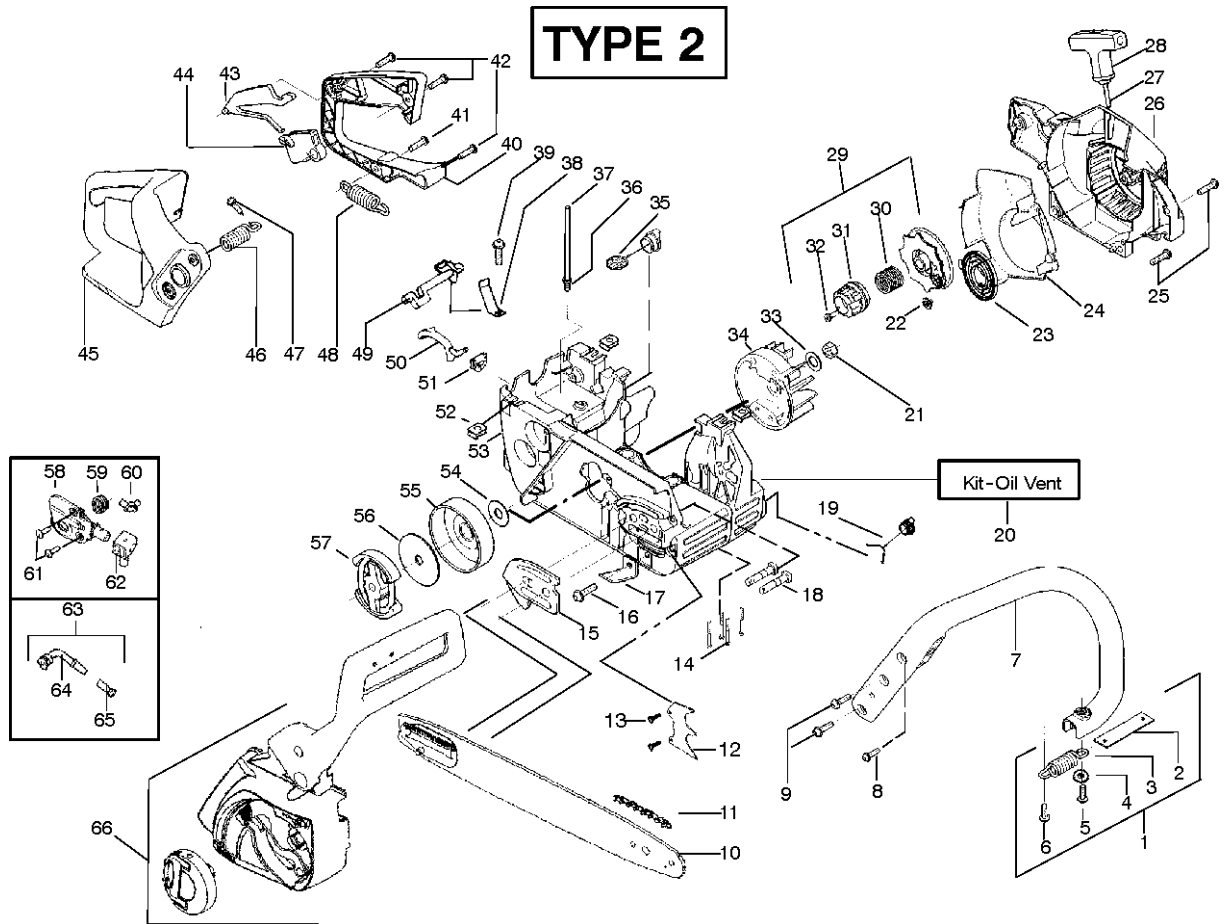

SPARE PARTS LIST

CHAIN SAWS

MAC 2416 AVT, 952802078, 2008-05

Référence	Numéro de Pièce	Description	Remarque	QTÉ Kit équipement
1	530 05 96-67	ISOLATEUR		1
2	530 04 76-08	SANGLES		1
3	530 05 96-68	RESSORT		1
4	530 01 51-58	RONDELLE		1
5	530 01 60-18	VIS		1
6	530 01 58-43	VIS		1
7	530 04 75-83	POIGNÉE		1
8	530 01 59-40	VIS		1
9	530 01 58-14	VIS		1
10	530 04 48-97	GUIDE-CHAÎNE		1
11	538 24 82-88	SAW CHAIN		1
12	530 01 43-81	DETENTE		1
13	530 01 64-39	VIS		1
14	530 01 61-32	BOULON		1
15	530 03 82-38	PLAQUE		1
16	530 01 58-14	VIS		1
17	530 02 98-50	CAPTEUR DE CHAÎNE		1
18	530 01 61-33	BOULON		1
19	530 05 72-36	RÉSERVOIR		1
20	530 07 16-66	SOUPAPE		1
21	530 01 61-34	ÉCROU		1
22	530 01 60-80	VIS		1
23	530 02 75-31	RESSORT		1
24	530 05 57-23	PAROI		1
25	530 01 58-92	VIS		1
26	545 05 09-03	CARTER		1
27	530 06 92-32	CORDE		1
28	530 05 64-02	POIGNÉE		1
29	530 07 19-66	POULIE DE LANCEUR		1
30	530 02 11-80	RESSORT		1
31	530 05 96-77	DOUILLE		1
32	530 02 11-79	VIS		1
33	530 01 51-27	RONDELLE		1
34	545 01 63-01	VOLANT COMPLET		1
35	530 04 71-92	RÉSERVOIR		1
36	530 02 38-77	RACCORD		1
37	530 06 92-16	KIT		1
38	530 01 61-49	RESSORT		1
39	530 01 57-75	VIS		1
40	530 04 75-81	POIGNÉE		1
41	530 01 58-86	VIS		1
42	530 01 59-06	VIS		1
43	530 03 60-98	GACHETTE DE SECURITÉ		1
44	530 03 60-97	GACHETTE		1
45	530 04 75-82	POIGNÉE		1
46	530 07 19-58	RESSORT		1
47	530 01 58-75	VIS		1
48	530 05 96-68	RESSORT		1
49	530 05 74-73	LEVIER		1
50	530 05 74-74	LEVIER		1
51	530 04 90-05	GUIDE		1
52	530 01 59-22	ÉCROU		1
53	530 05 87-30	KIT		1
54	530 01 59-07	RONDELLE		1
55	530 04 70-61	TAMBOUR D'EMBRAYAGE		1
56	530 01 56-11	RONDELLE		1
57	530 01 49-49	EMBRAYAGE		1
58	530 07 12-59	POMPE À HUILE		1
59	530 03 78-20	PISTON		1
60	530 04 94-77	RACCORD D ANGLE		1
61	530 01 60-64	VIS		1
62	530 01 92-06	JOINT		1
63	530 04 76-63	TUYAU		1
64	530 03 83-73	TUYAU		1
65	530 05 65-33	ECRAN		1
66	545 14 06-01	FREIN DE CHAÎNE		1