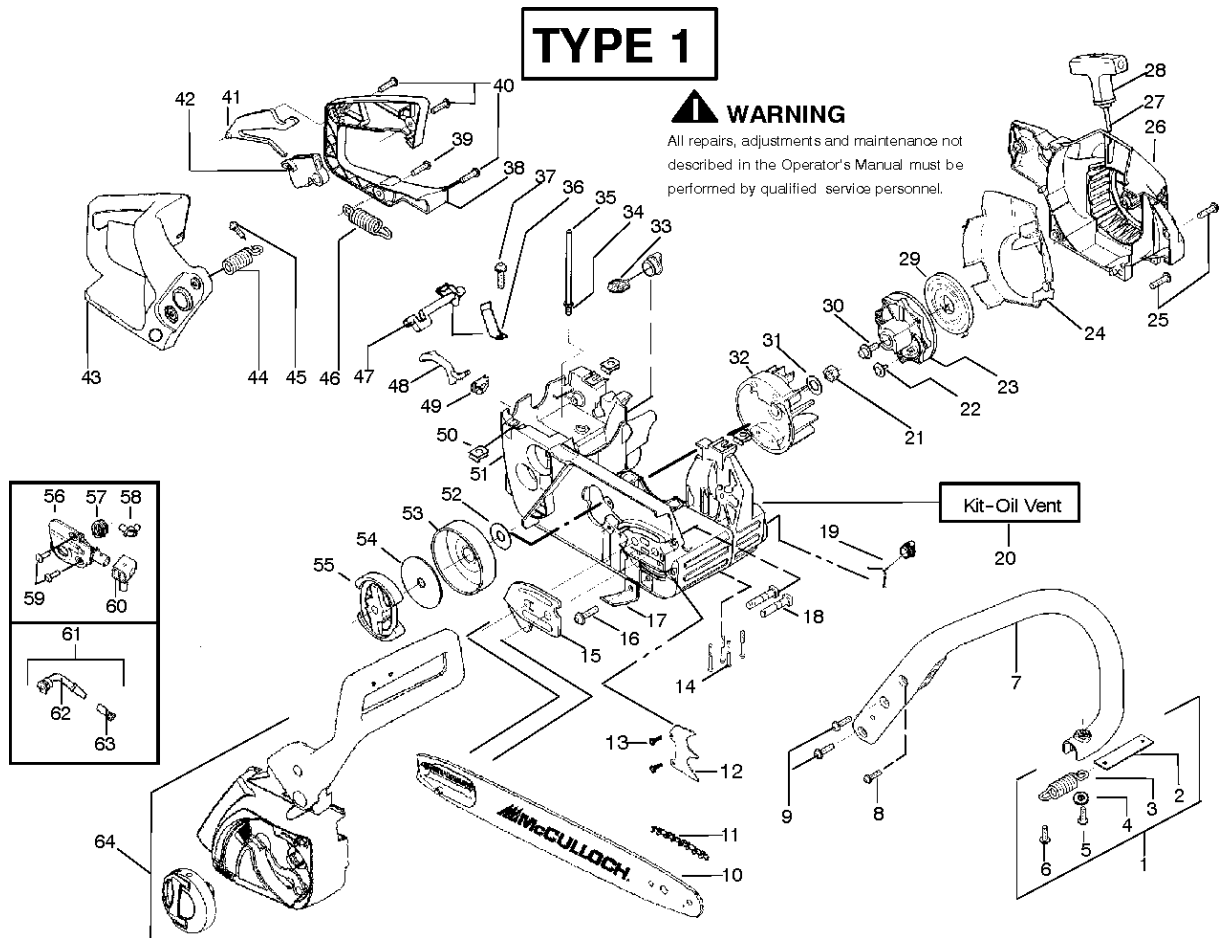

SPARE PARTS LIST

CHAIN SAWS

MAC 2416 AVT, 952802078, 2008-05

Référence	Numéro de Pièce	Description	Remarque	QTÉ Kit équipement
1	530 05 96-67	ISOLATEUR		1
2	530 04 76-08	SANGLES		1
3	530 05 96-68	RESSORT		1
4	530 01 51-58	RONDELLE		1
5	530 01 60-18	VIS		1
6	530 01 58-43	VIS		1
7	530 04 75-83	POIGNÉE		1
8	530 01 59-40	VIS		1
9	530 01 58-14	VIS		1
10	530 04 48-97	GUIDE-CHAÎNE		1
11	538 24 82-88	SAW CHAIN		1
12	530 01 43-81	DETENTE		1
13	530 01 64-39	VIS		1
14	530 01 61-32	BOULON		1
15	530 03 82-38	PLAQUE		1
16	530 01 58-14	VIS		1
17	530 02 98-50	CAPTEUR DE CHAÎNE		1
18	530 01 61-33	BOULON		1
19	530 05 72-36	RÉSERVOIR		1
20	530 07 16-66	SOUPAPE		1
21	530 01 61-34	ÉCROU		1
22	530 01 60-80	VIS		1
23	530 02 75-31	RESSORT		1
24	530 05 57-23	PAROI		1
25	530 01 58-92	VIS		1
26	545 05 09-03	CARTER		1
27	530 06 92-32	CORDE		1
28	530 05 64-02	POIGNÉE		1
29	530 07 19-66	POULIE DE LANCEUR		1
30	530 02 11-80	RESSORT		1
31	530 05 96-77	DOUILLE		1
32	530 02 11-79	VIS		1
33	530 01 51-27	RONDELLE		1
34	545 01 63-01	VOLANT COMPLET		1
35	530 04 71-92	RÉSERVOIR		1
36	530 02 38-77	RACCORD		1
37	530 06 92-16	KIT		1
38	530 01 61-49	RESSORT		1
39	530 01 57-75	VIS		1
40	530 04 75-81	POIGNÉE		1
41	530 01 58-86	VIS		1
42	530 01 59-06	VIS		1
43	530 03 60-98	GACHETTE DE SECURITÉ		1
44	530 03 60-97	GACHETTE		1
45	530 04 75-82	POIGNÉE		1
46	530 07 19-58	RESSORT		1
47	530 01 58-75	VIS		1
48	530 05 96-68	RESSORT		1
49	530 05 74-73	LEVIER		1
50	530 05 74-74	LEVIER		1
51	530 04 90-05	GUIDE		1
52	530 01 59-22	ÉCROU		1
53	530 05 87-30	KIT		1
54	530 01 59-07	RONDELLE		1
55	530 04 70-61	TAMBOUR D'EMBRAYAGE		1
56	530 01 56-11	RONDELLE		1
57	530 01 49-49	EMBRAYAGE		1
58	530 07 12-59	POMPE À HUILE		1
59	530 03 78-20	PISTON		1
60	530 04 94-77	RACCORD D ANGLE		1
61	530 01 60-64	VIS		1
62	530 01 92-06	JOINT		1
63	530 04 76-63	TUYAU		1
64	530 03 83-73	TUYAU		1
65	530 05 65-33	ECRAN		1
66	545 14 06-01	FREIN DE CHAÎNE		1