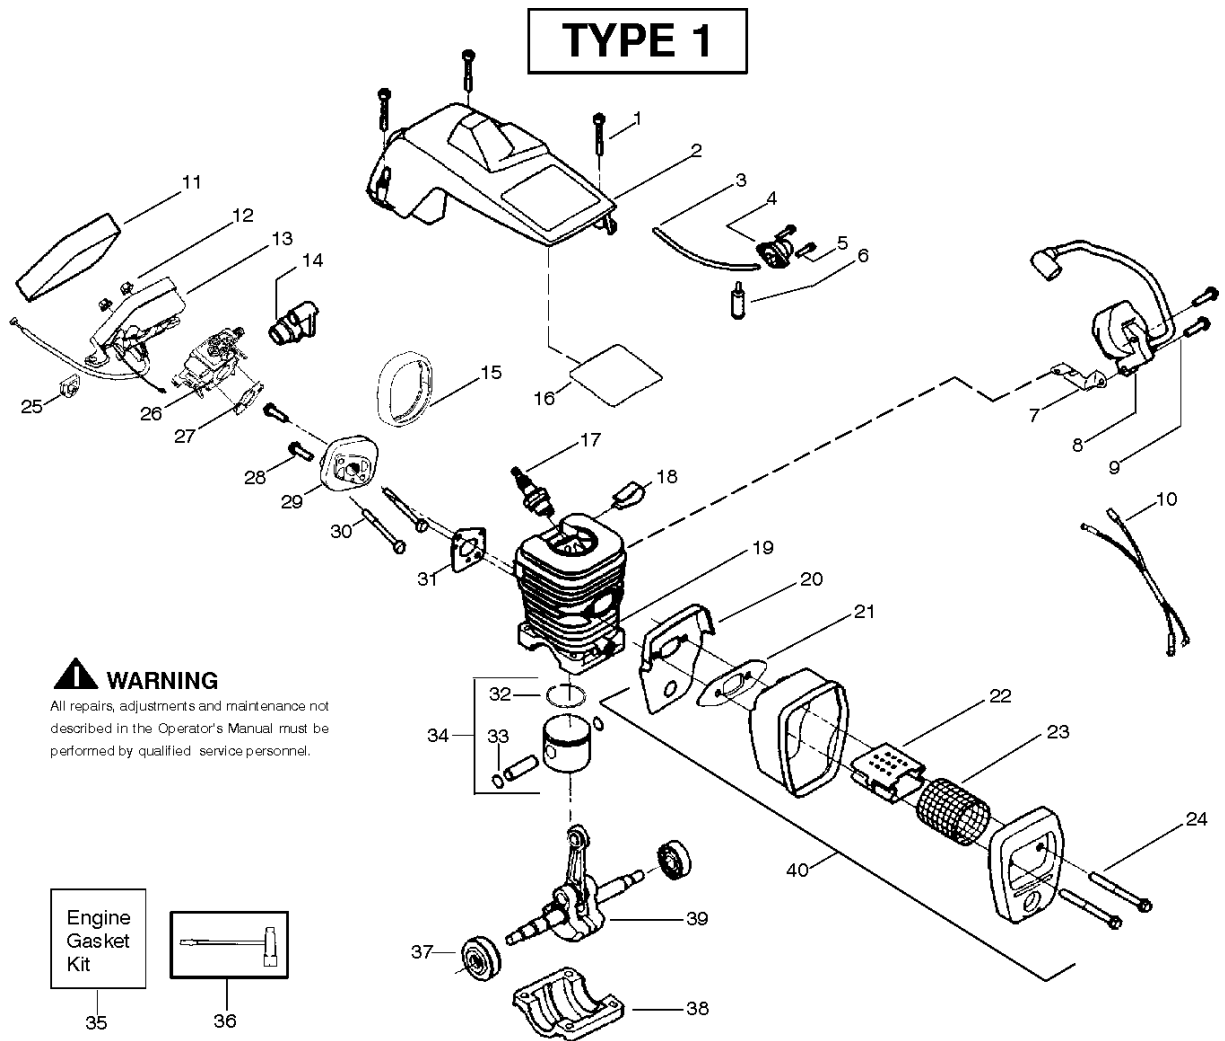

MOTEUR

MAC 2416 AVT, 952802078, 2008-05

Référence	Numéro de Pièce	Description	Remarque	QTÉ Kit équipement
1	530 01 61-53	VIS		1
2	530 05 69-14	CAPOT DE CYLINDRE		1
3	530 06 92-47	TUYAU		1
4	530 07 18-35	KIT		1
5	530 01 57-80	VIS		1
6	530 09 56-46	FILTRE		1
7	530 04 74-42	PLAQUE		1
8	530 03 91-67	BLOC ELECTRONIQUE		1
9	530 01 58-14	VIS		1
10	530 05 74-75	ASSEMBLY		1
11	530 03 77-93	FILTRE À AIR		1
12	530 01 61-01	ÉCROU		1
13	530 05 77-02	ASSEMBLY		1
14	530 03 55-26	DOUILLE		1
15	530 05 41-44	JOINT		1
16	530 05 56-98	PROTECTEUR		1
17	952 03 01-50	BOUGIE D'ALLUMAGE		1
18	530 01 61-36	COUVERCLE		1
19	530 01 25-50	CYLINDRE		1
20	530 04 98-70	PLAQUE		1
21	530 06 96-08	JOINT		1
22	530 03 78-13	PROTECTEUR		1
23	530 03 61-03	ECRAN		1
24	530 01 61-32	BOULON		1
25	530 04 76-31	PASSAGE		1
	530 07 18-20	CARBURATEUR		1
	530 07 18-21	CARBURATEUR		1
27	530 06 96-08	JOINT		1
28	530 01 63-86	VIS		1
29	530 04 97-00	PAROI		1
30	530 01 61-87	VIS		1
31	530 06 96-08	JOINT		1
32	530 03 87-29	SEGMENT		1
33	530 01 56-97	CIRCLIPS		1
34	530 07 14-08	PISTON		1
35	530 06 96-08	JOINT		1
36	530 03 11-35	CLE ALLEN		1
37	530 05 63-63	ROULEMENT		1
38	530 03 79-35	CARTER		1
39	530 04 70-62	VILEBREQUIN		1
40	530 04 72-07	SILENCIEUX		1