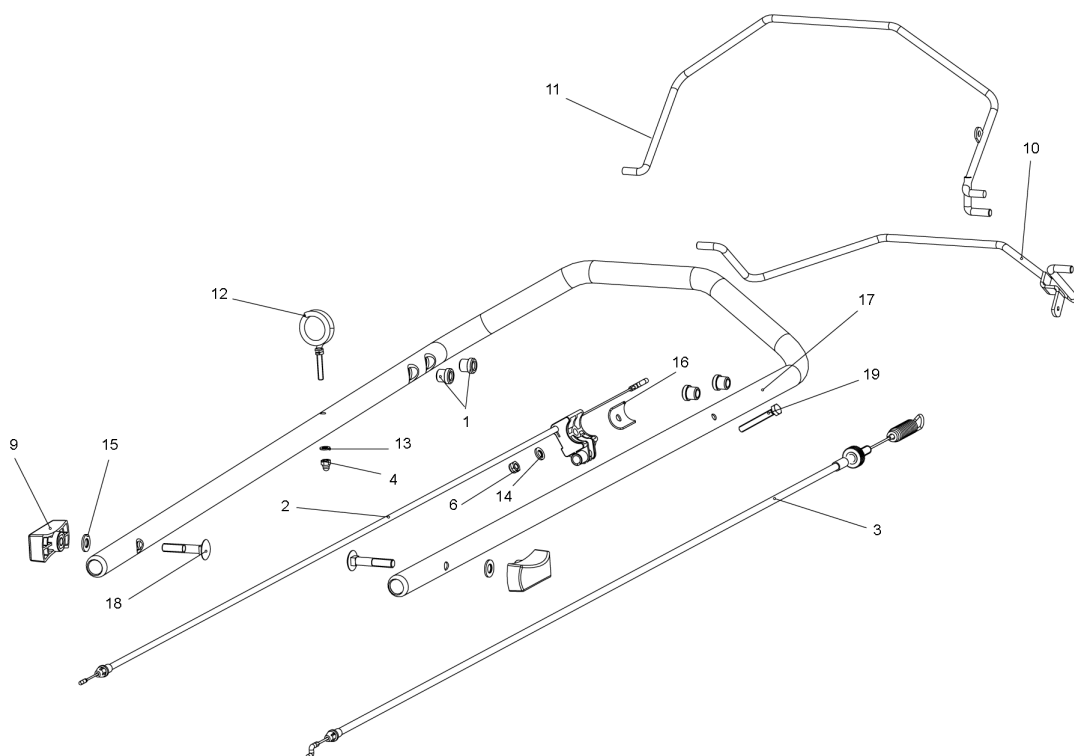

ID: IDEA47SH

Name: TOSAERBA 470 TRAZ. HONDA

Description: DECALCOMANIE

1

2

3

4

N.	ID	Name
1	P5141044	DECALCO FRONTALE 420/470 RESIN
2	P5140860	DECALCO PERICOLO TOSAERBA
3	P5140646	DECALCO (3M) LEVA TRAZ.SORM.
4	P5140645	DECALCO (3M) MANIGL.S2 SORMON.

ID: IDEA47SH

Name: TOSAERBA 470 TRAZ. HONDA

Description: STEGOLA

N.	ID	Name
1	P3040123	BUSSOLA PER MANIGLIA
2	P5010200	CAVO SYSTEM2 470LAM.TRAZ HONDA
3	P5010186	CAVO TRAZIONE 420/470 LAMIERA
4	P1050036	DADO ESAG.AUTOFR.UNI7474 M8 ZB
6	1050003A1	DADO 985 8 M6 7474 AUTOBLOCC.
9	P2020618	GALLETTO STEGOLA
10	P4080056VE	MANIGLIA TRAZ. 420/470 LAMIERA
11	P4080055VE	MANIGLIA S2 420/470 LAMIERA
12	P1010530	RICCIOLO PER AVVIATORE
13	1020014A1	RONDELLA 6592 R40 8 ZNT
14	1020013A1	RONDELLA 6592 R40 6 ZINCATA
15	1020014A1	RONDELLA 6592 R40 8 ZNT
16	P4010638ZT	SPESSORE FERMACAVO TRAZION.500
17	P3100359VE	STEGOLA 420/470 LAMIERA
18	P1010493ZB	VITE TT UNI5731 8.8 M8x45
19	P1010203	VITE UNI 5739 8.8 M6X45 ZINC.

24	1020009A1	RONDELLA 6593 R40 8X24X2 ZNT
25	P1020179	ANELLO ELAST.C70 17X12X0,3
26	P2080029	RUOTA COMPLETA D.180 NO INGR.
27	P1010050	"VITE LAMA 3/8 2"" 1/2 L=63 10,9"
28	P4090034VERI	SCOCCA 470 CPL RIVETTI
29	P1060004	FISSATORE D.6 CON CALOT.CROM.
30	P2020613	TAPPO MULCHING 470 LAMIERA
31	P1020067	"RONDELLA SCHNORR M10 3/8"" "
32	P1010231	VITE 3,9X13 DIN7981 UNI6954 ZT
33	P1010500ZB	VITE AUTOFL.UNI8111 M5x15
34	P1010501ZB	VITE TE M6X14 CON RONDELLA 18X1,6
35	P1010120	VITE UNI 5737 8.8 M8X40
36	P3040908ZB	PERNO VITE ASSALE ANTERIORE
37	P1090003	CHIAVETTA MOT.2 TEMPI+QUANTUM