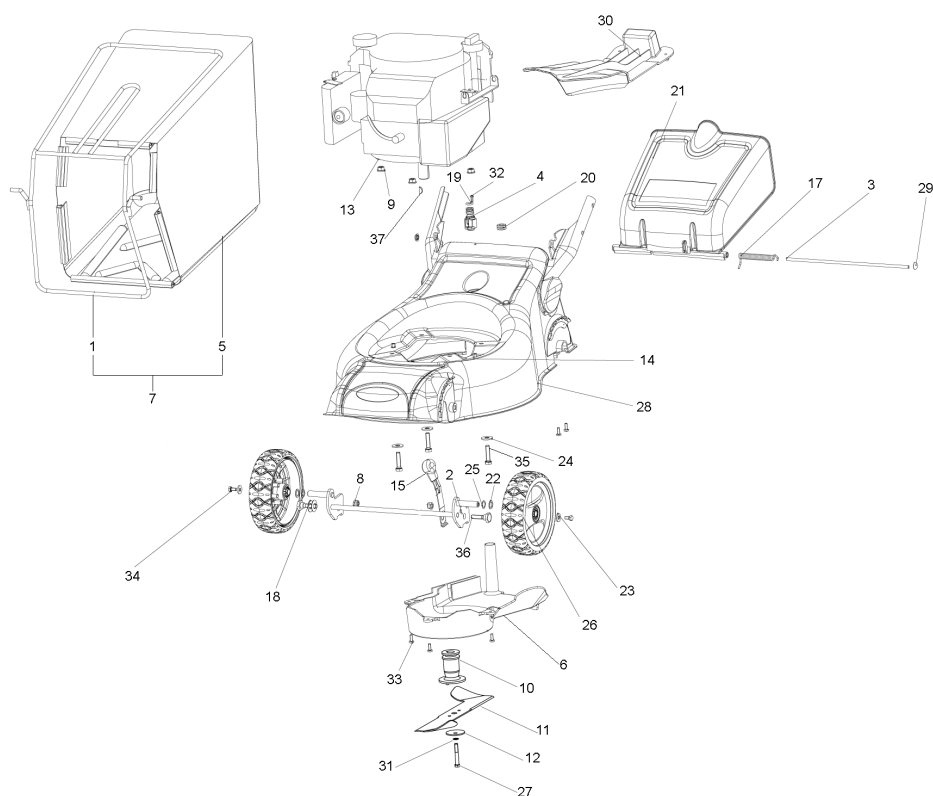

ID: IDEA47SH

Name: TOSAERBA 470 TRAZ. HONDA

Description: VISTA GENERALE

N.	ID	Name
1	P3060569VE	TELAIO CESTELLO 420/470LAMIERA
2	P3060527ZB	ASSALE ANTERIORE 420/470 LAM.
3	P3100256ZB	ASTINA PORTELLO 420/470 LAM.ZB
4	P2020485	ATTACCO ACQUA 500/550
5	P3160087	SACCO 420/470 LAMIERA
6	P2020576	CARTER COPRICINGHIA 470 LAM.
7	P3070022	CESTELLO COMPLETO 420/470 LAM.
8	P1050036	DADO ESAG.AUTOFR.UNI7474 M8 ZB
9	P1050011	DADO M8 AUTOBL.METALBLOCK ZINC
10	P3040989	BUSSOLA LAMA 420/470 HONDA D25
11	P4050051VE	LAMA SERIE 470 IN LAMIERA
12	1110002A1	MOLLA A TAZZA 10,2X55X3
13	P5120207	MOTORE HONDA GCV160 AD-S4-G7-SD
14	P1050057	INSERTO FILET ESAGONALE TFE M5
15	P3060602	LEVA ASSALE ANTERIORE
17	P3020137ZB	MOLLA PORTELLO
18	P1020083	MOLLA 25X12,2X0,7 UNI8737 50C
19	P3170041	ANELLO OR 3043 EPDM
20	P5070020	PASSACAVI CON MEMBRANA NERI
21	P2020544	PORTELLO POST. 420/470 LAM.
22	P1020051	ROND. DIN988 R40 12X18X1 BON.
23	P1010501ZB	VITE TE M6X14 CON RONDELLA 18X1,6