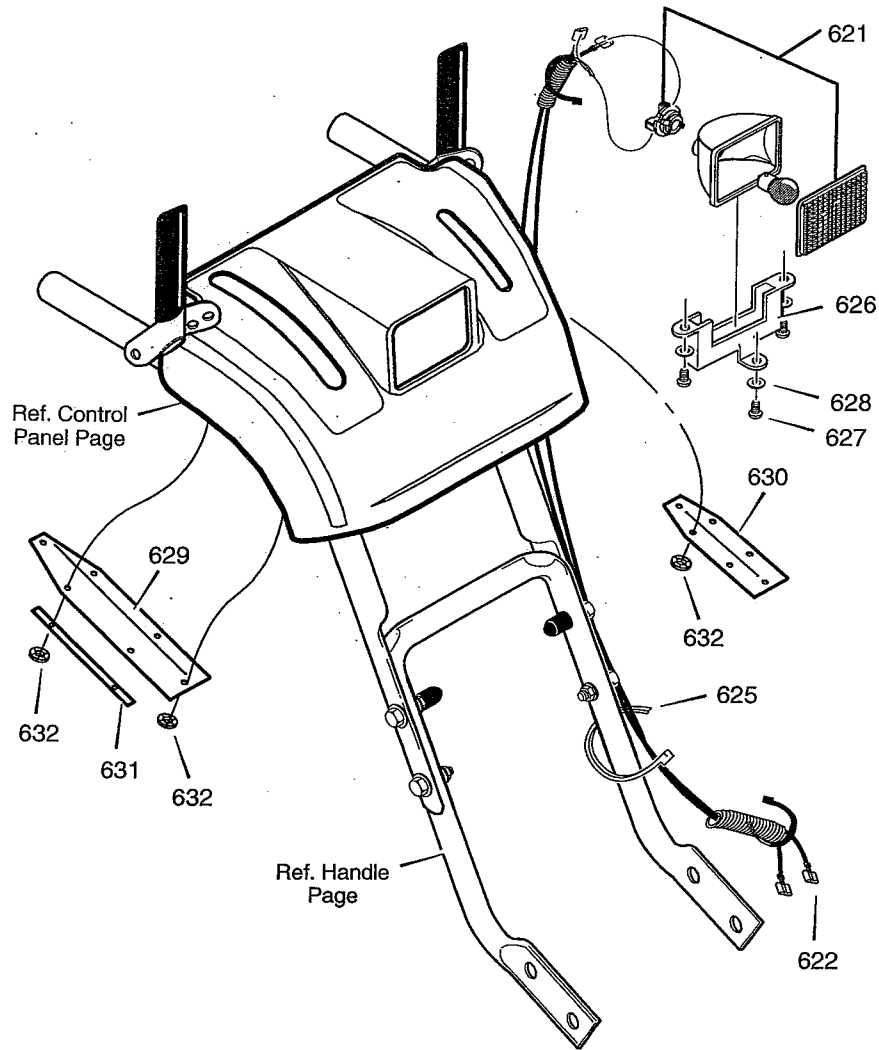

# REPAIR PARTS HANDLE

Key No.	Part No.	Description
720	1501378E717	ASSY, HANDLE
724	7288	SCREW
725	71072	WASHER, FLAT
726	71062	WASHER
727	71044	NUT
728	7289	STOP, PLASTIC
729	337399	GRIP, HANDLE
739	4049	BUMPER
740	1501452	CABLE, CLUTCH
741	1501451	CABLE, CLUTCH
743	313441	BRKT, CABLE ADJ
744	1673	SPRING, CLUTCH
745	780029	NUT, HEX
750	1501449E717	HANDLE, LOWER
751	70984	SCREW
752	71060	WASHER, SPTLK
758	001798	BOLT, HEX
759	579860	SPOOL, CABLE
760	1501059 YZ	BRKT, SPOOL
762	1501122	CABLE, DRIVE
765	308146	BOOT, CABLE
770	1501375 YZ	BRACKET, SHIFT
771	71007	SCREW
772	50786	SPRING
773	71072	WASHER, FLAT
774	71046	NUT, HEX
785	71045	NUT, HEX
787	304728	KNOB, SHIFT
790	578926	ROD, ASSY LH
791	578924	ROD, ASSY RH
795	579002	BRACKET, CAM
796	002x53	SCREW
798	71038	NUT, NYLOCK
799	8417	CAM LOCK
800	584673	PIN, SPRING PIVOT
801	73664	NUT, PUSH ON
802	71081	PIN, COTTER
803	71071	FLATWASHER
804	1501453	ROD, SPEED CTRL
805	71042	NUT, HEX
808	584593 YZ	NUT, TRUNNION
809	71071	WASHER
810	71081	PIN, COTTER
811	579944	BEARING, FL
812	1501110 YZ	ROD, YOKE
813	11X30	RETAINER, RING

# REPAIR PARTS CONTROL PANEL ASSEMBLY

319052

Key No.	Part No.	Description
730	1501357E717	CLUTCH HANDLE LH
731	1501358E717	CLUTCH HANDLE RH
760	1501327	PANEL, CONTROL
761	316042	SCREW, 10 X .62
765	578866E717	BRACKET, PANEL
766	302900	SCREW, 5/16-18 X 1.75
767	71060	WASHER, HVSPTLK
768	71037	NUT, 5/16-18
792	905531	BOLT, 1/4-20 X .50
794	908913	NUT, 1/4-20