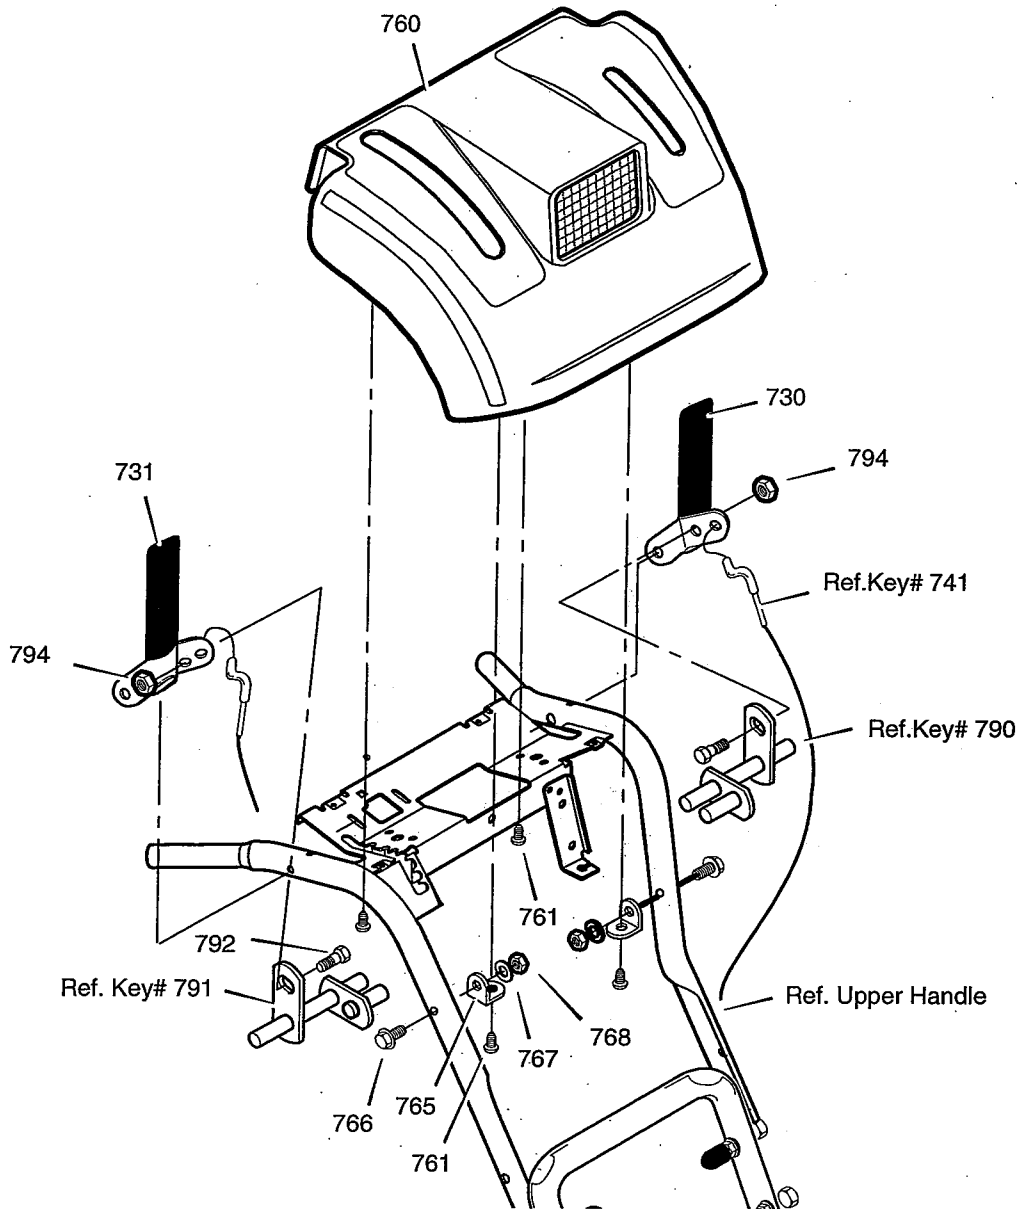

MODEL 633134x54A

REPAIR PARTS CONTROL PANEL ASSEMBLY

319052

Key No.	Part No.	Description	
730	1501357E717	CLUTCH HANDLE LH	<i>GAUCHE</i>
731	1501358E717	CLUTCH HANDLE RH	<i>GAUCHE</i>
760	1501327	PANEL, CONTROL	
761	316042	SCREW, 10 X .62	
765	578866E717	BRACKET, PANEL	
766	302900	SCREW, 5/16-18 X 1.75	
767	71060	WASHER	
768	71037	NUT, 5/16-18	
792	905531	BOLT, 1/4-20 X .50	
794	908913	NUT, 1/4-20