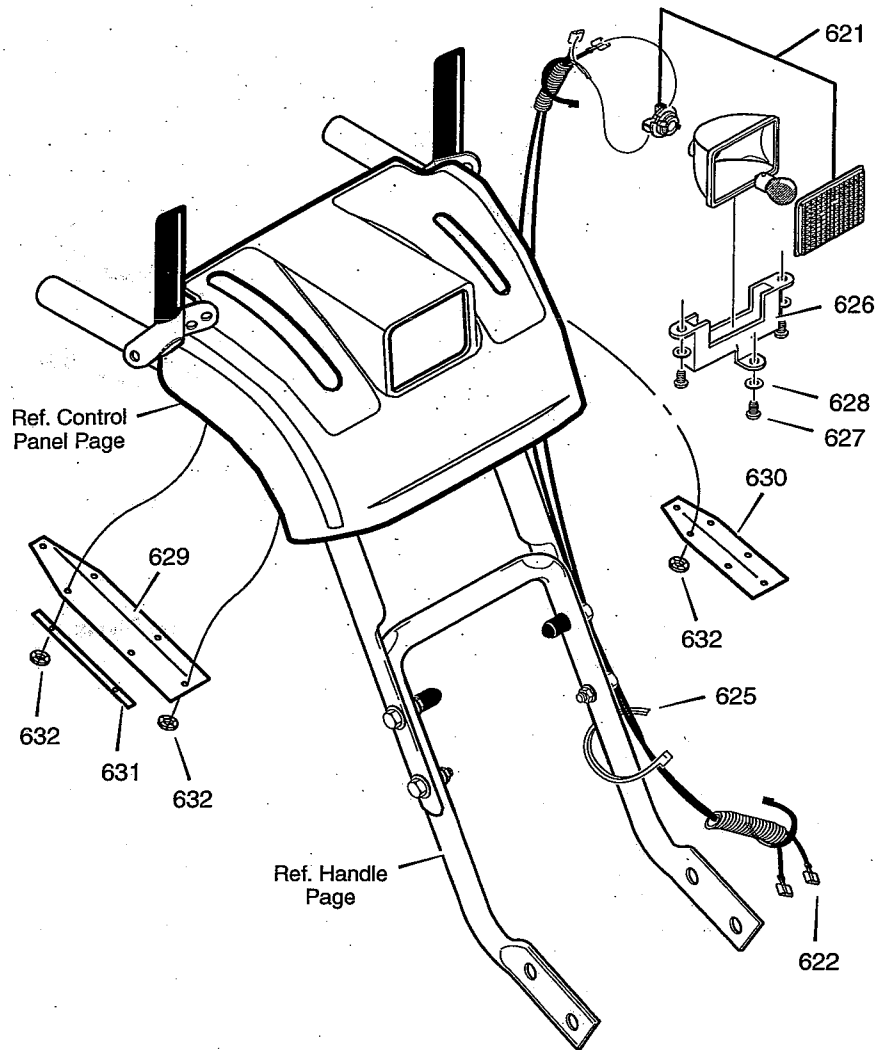

# REPAIR PARTS HANDLE

Key No.	Part No.	Description
720	1501378E717	ASSY, HANDLE
724	7288	SCREW
725	71072	WASHER, FLAT
726	71062	WASHER
727	71044	NUT
728	7289	STOP, PLASTIC
729	337399	GRIP, HANDLE
739	4049	BUMPER
740	1501452	CABLE, CLUTCH
741	1501451	CABLE, CLUTCH
743	313441	BRKT, CABLE ADJ
744	1673	SPRING, CLUTCH
745	780029	NUT, HEX
750	1501449E717	HANDLE, LOWER
751	70984	SCREW
752	71060	WASHER, SPTLK
758	001798	BOLT, HEX
759	579860	SPOOL, CABLE
760	1501059 YZ	BRKT, SPOOL
762	1501122	CABLE, DRIVE
765	308146	BOOT, CABLE
770	1501375 YZ	BRACKET, SHIFT
771	71007	SCREW
772	50786	SPRING
773	71072	WASHER, FLAT
774	71046	NUT, HEX
785	71045	NUT, HEX
787	306689	KNOB, SHIFT
790	578926	ROD, ASSY LH
791	578924	ROD, ASSY RH
795	579002	BRACKET, CAM
796	002x53	SCREW
798	71038	NUT, NYLOCK
799	8417	CAM LOCK
800	584673	PIN, SPRING PIVOT
801	73664	NUT, PUSH ON
802	71081	PIN, COTTER
803	71071	FLATWASHER
804	1501453	ROD, SPEED CTRL
805	71042	NUT, HEX
808	584593 YZ	NUT, TRUNNION
809	71071	WASHER
810	71081	PIN, COTTER
811	579944	BEARING, FL
812	1501110 YZ	ROD, YOKE
813	11X30	RETAINER, RING

# REPAIR PARTS CONTROL PANEL ASSEMBLY

319052

Key No.	Part No.	Description	
730	1501357E717	CLUTCH HANDLE LH	<i>GAUCHE</i>
731	1501358E717	CLUTCH HANDLE RH	<i>GAUCHE</i>
760	1501327	PANEL, CONTROL	
761	316042	SCREW, 10 X .62	
765	578866E717	BRACKET, PANEL	
766	302900	SCREW, 5/16-18 X 1.75	
767	71060	WASHER	
768	71037	NUT, 5/16-18	
792	905531	BOLT, 1/4-20 X .50	
794	908913	NUT, 1/4-20	